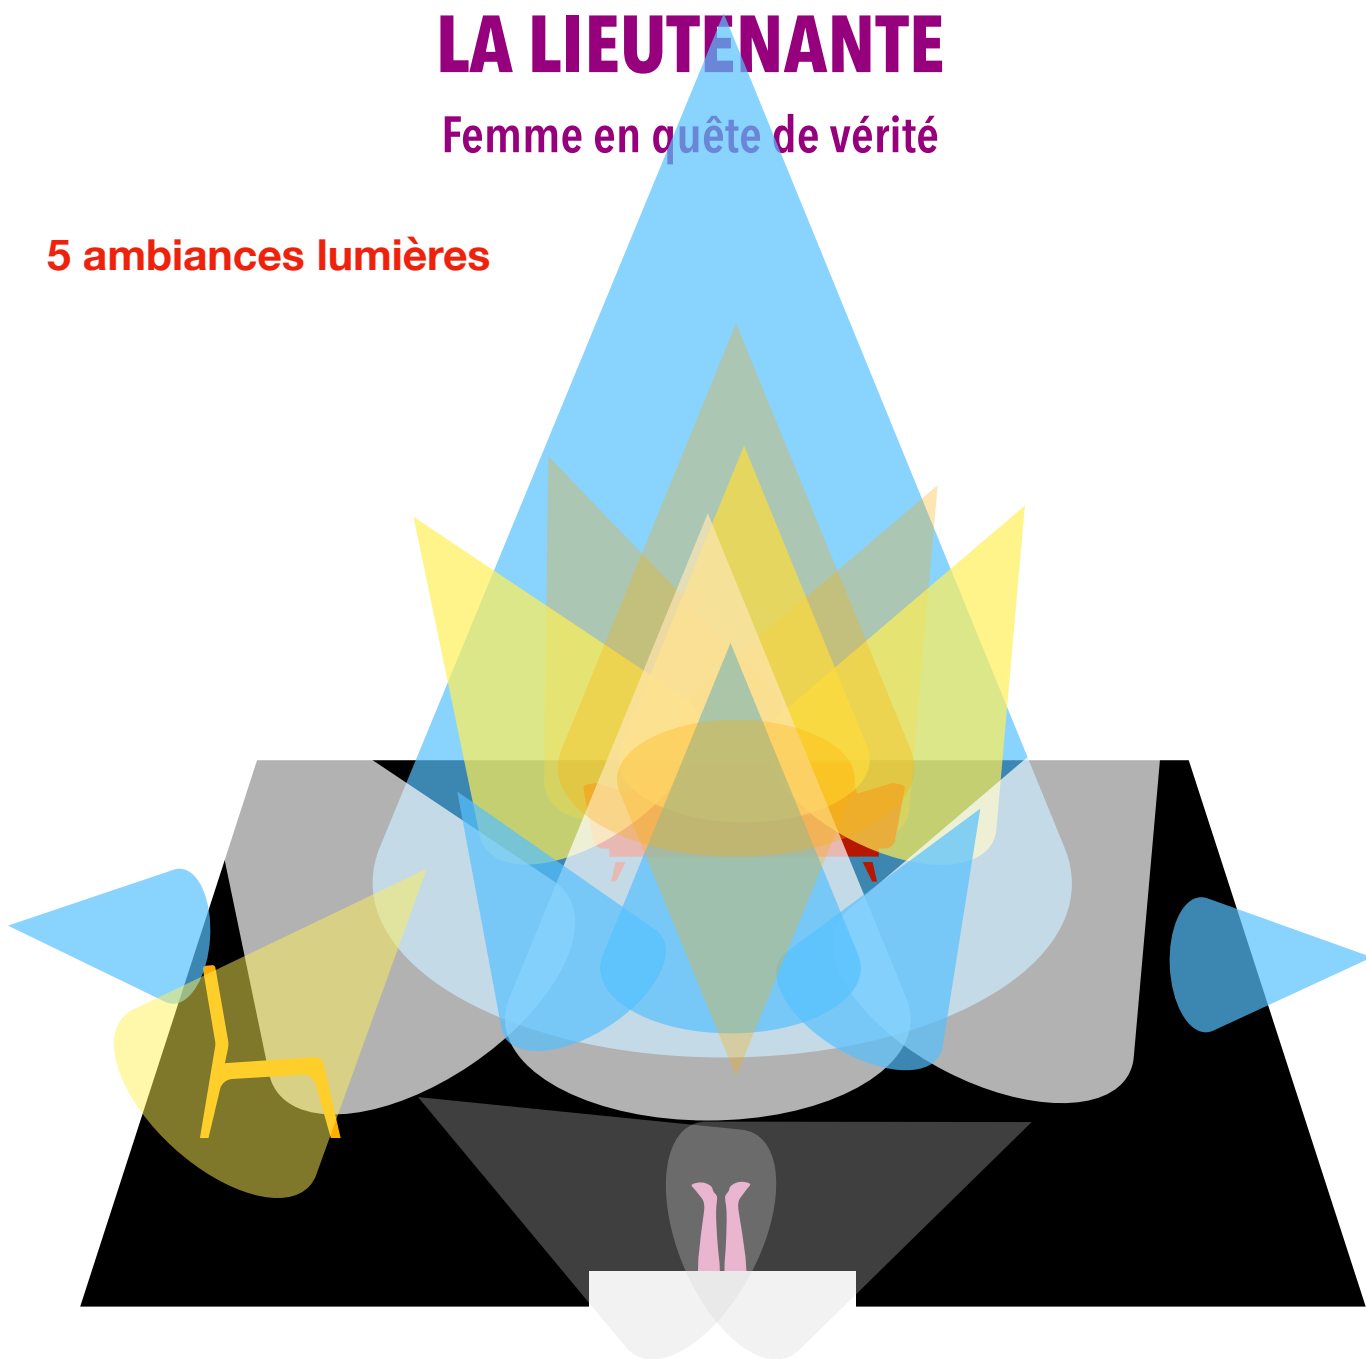

LA LIEUTENANTE

Femme en quête de vérité

Genre : Spectacle tout public, à partir de 11 ans

- Pièce à suspens
- Théâtre policier : gendarmes en milieu rural
- Durée : 75 minutes environ

Composition de la troupe

Périmètres d'intervention

- Sud de la France en 2023 et 2024 et 2025
- À partir du 28 octobre 2023
- Au départ d'Avignon (84)

Prix

- 1500€ (hors frais)

LA LIEUTENANTE

Femme en quête de vérité

5 ambiances lumières

LA LIEUTENANTE

Femme en quête de vérité

- **Ambiance générale**

Intérieur cuisine d'une ferme au plafond bas, en zone rurale

12 PC OU PAR

- 6 CONTRES
- 6 FACE

LA LIEUTENANTE

Femme en quête de vérité