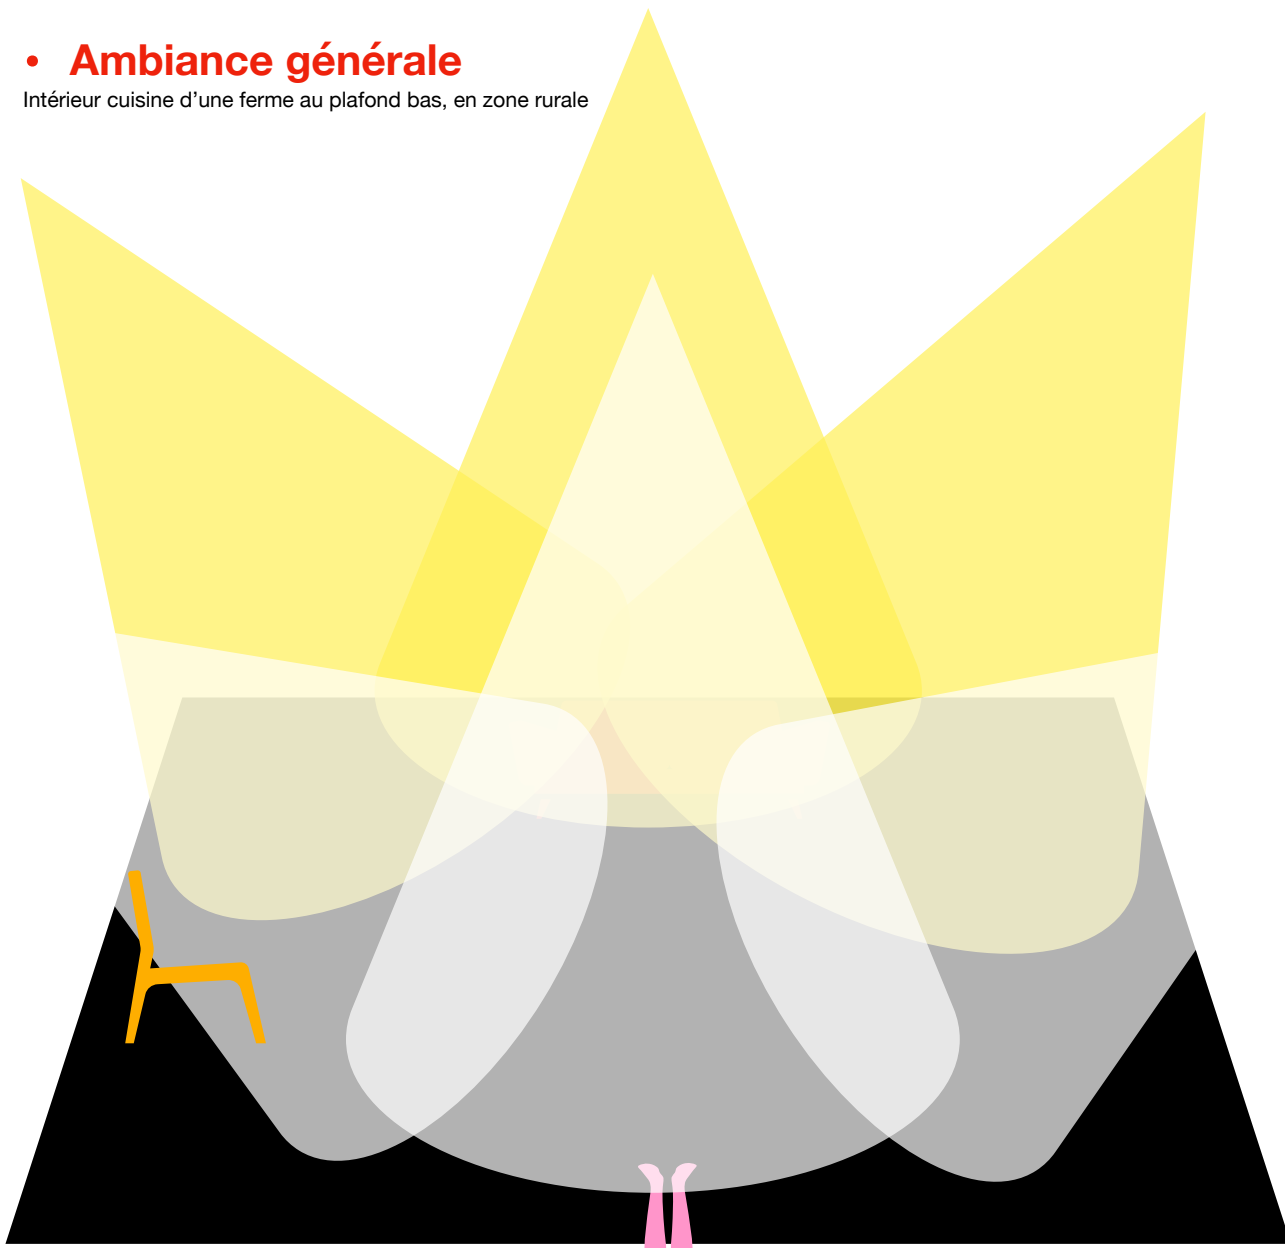

LA LIEUTENANTE

Femme en quête de vérité

Genre : Spectacle tout public, à partir de 11 ans

- Pièce à suspens
- Théâtre policier : gendarmes en milieu rural
- Durée : 75 minutes environ

Composition de la troupe

Périmètres d'intervention

- Sud de la France en 2023 et 2024 et 2025
- À partir du 28 octobre 2023
- Au départ d'Avignon (84)

Prix

- 1500€ (hors frais)

LA LIEUTENANTE

Femme en quête de vérité

5 ambiances lumières

LA LIEUTENANTE

Femme en quête de vérité

- **Ambiance générale**

Intérieur cuisine d'une ferme au plafond bas, en zone rurale

12 PC OU PAR

- 6 CONTRES
- 6 FACE

LA LIEUTENANTE

Femme en quête de vérité