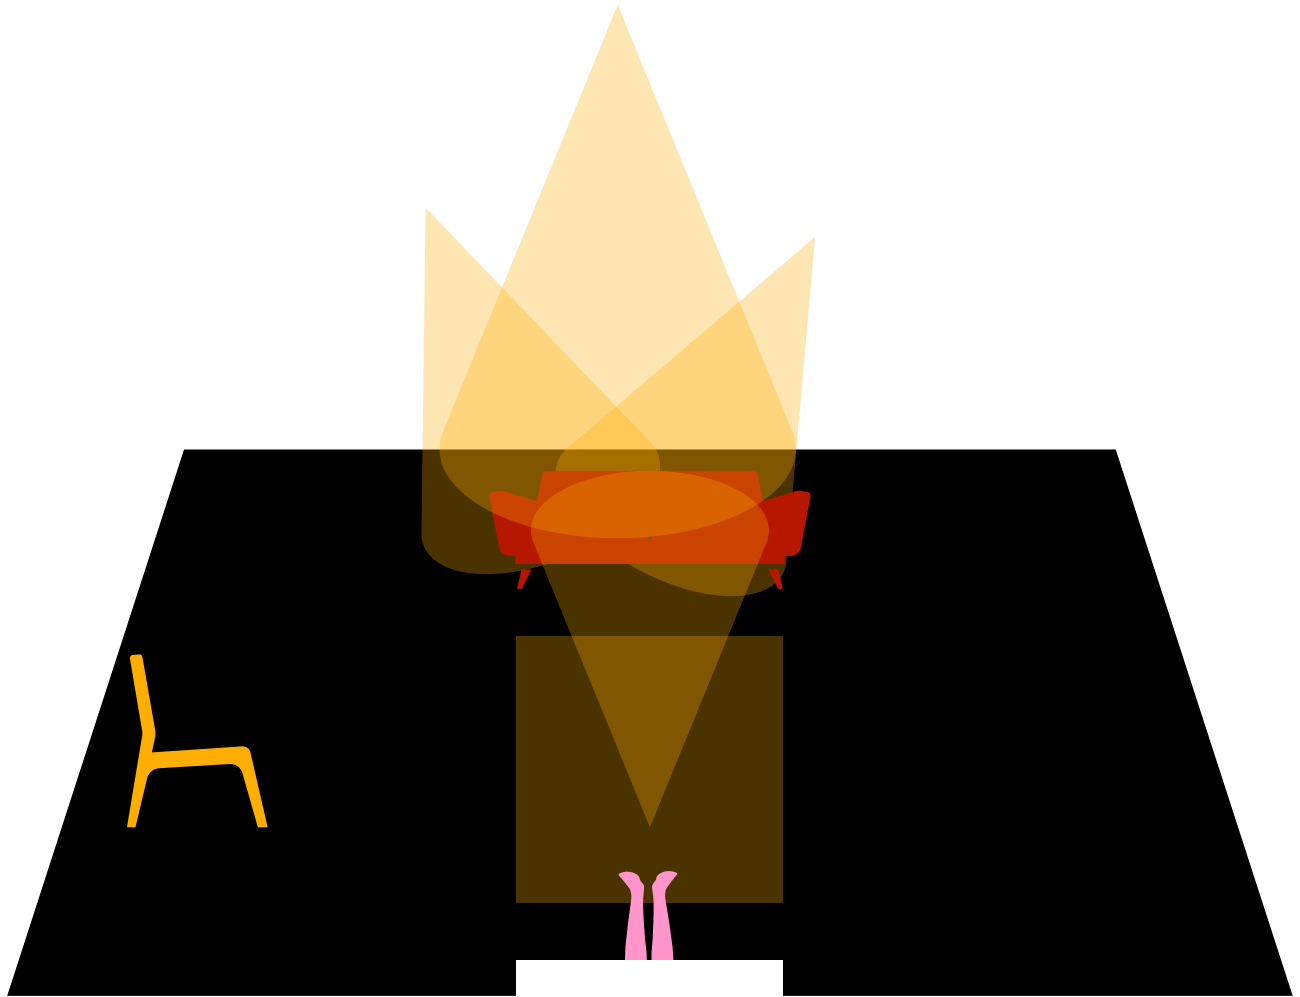

LA LIEUTENANTE

Femme en quête de vérité

Genre : Spectacle tout public, à partir de 11 ans

- Pièce à suspens
- Théâtre policier : gendarmes en milieu rural
- Durée : 75 minutes environ

Composition de la troupe

- **Mort**

Focus occasionnels légers
> couloir sans gélatine

2 DÉCOUPES OU

- **2 LATÉRALES**

LA LIEUTENANTE

Femme en quête de vérité

- **Canapé**

Focus réguliers