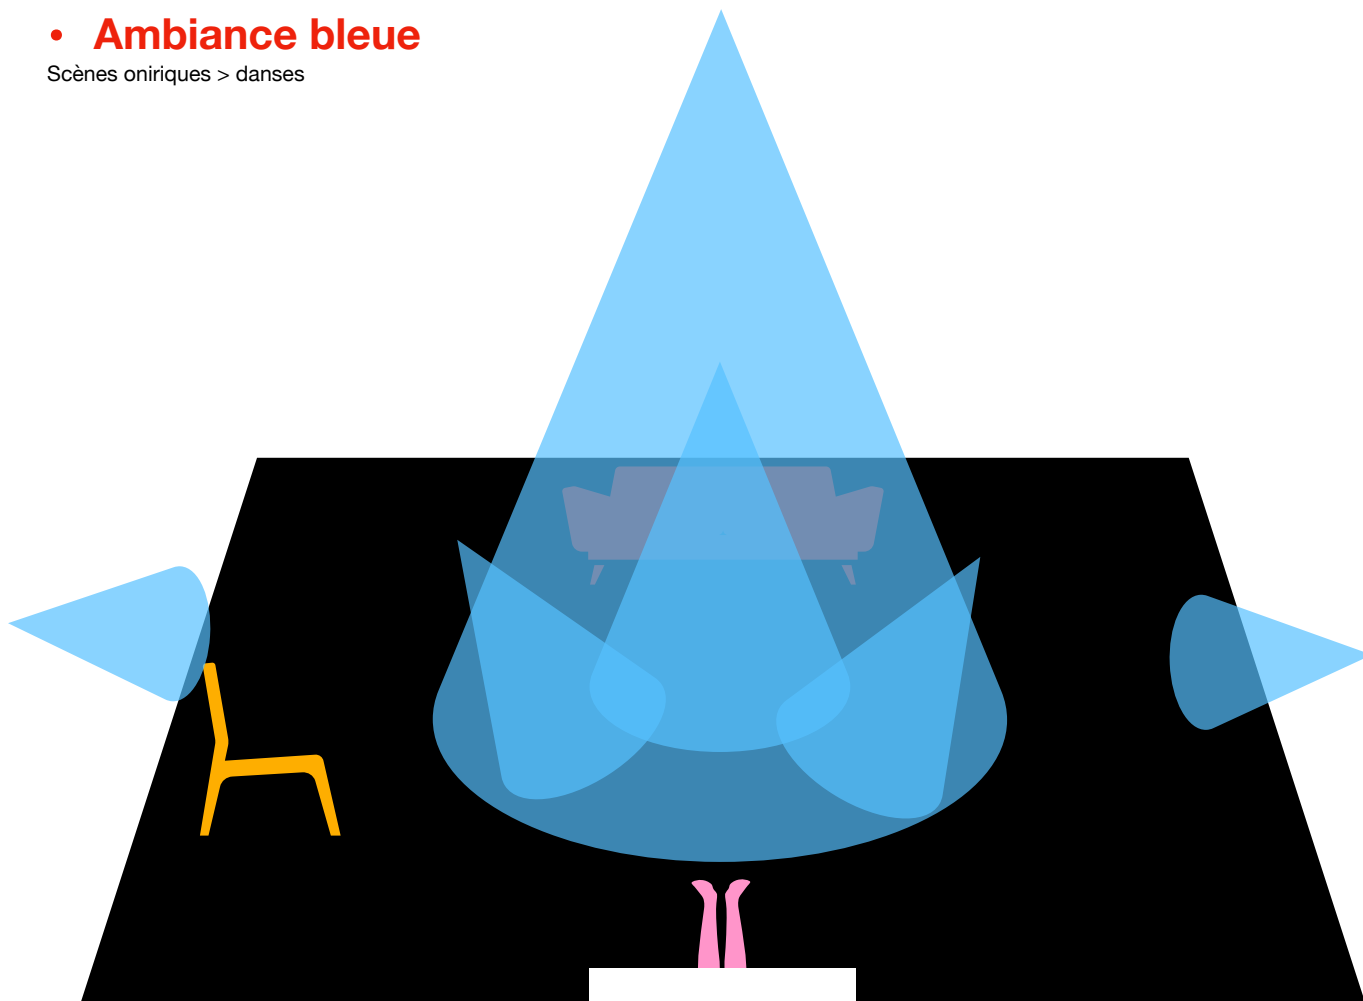

LA LIEUTENANTE

Femme en quête de vérité

- **Ambiance bleue**

Scènes oniriques > danses

6 PC OU PAR

- **2 FACES**
- **1 DOUCHE**
- **2 RASANT**
- **1 CONTRES**